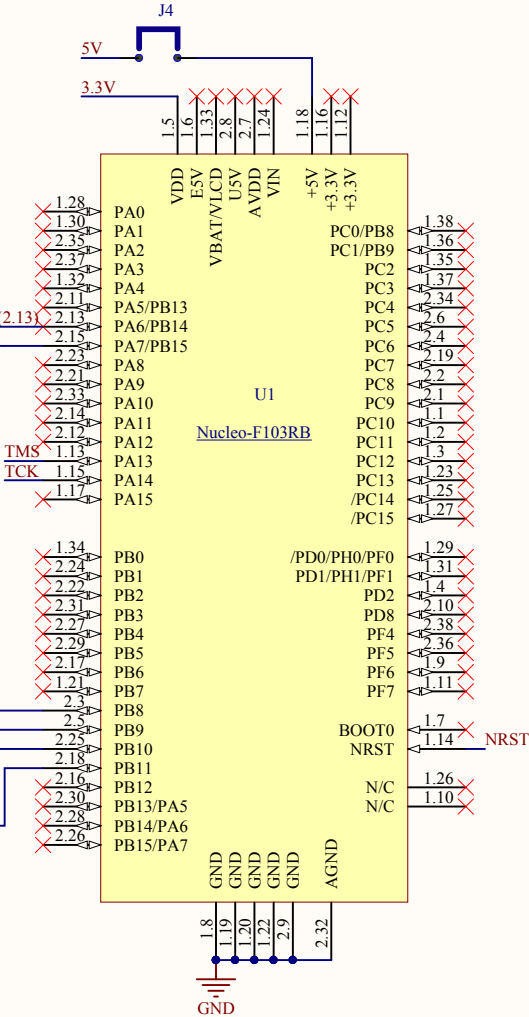

6V < Alim < 16V

Datasheet MCP1703A-3302E/DB

NUCLEO Link CN4 Coupé

150,00 (mm)

99,94 (mm)