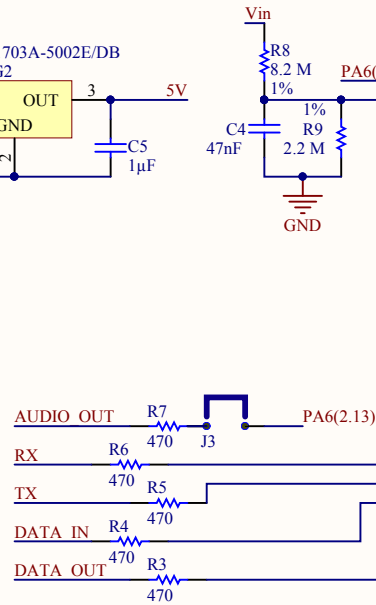

6V < Alim < 16V

Datasheet MCP1703A-3302E/DB

NUCLEO Link CN4 Coupé

150,00 (mm)

99,94 (mm)