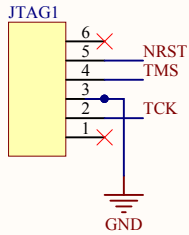

6V < Alim < 16V

Datasheet MCP1703A-3302E/DB

NUCLEO Link CN4 Coupé

150,00 (mm)

99,94 (mm)