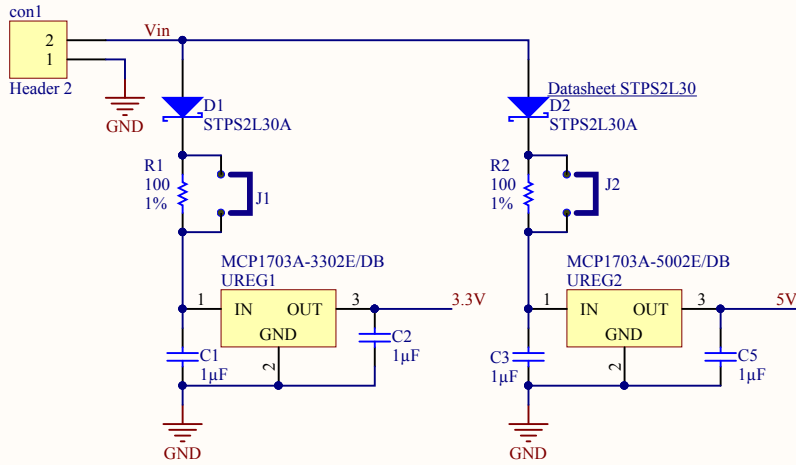

6V < Alim < 16V

Datasheet MCP1703A-3302E/DB

NUCLEO Link CN4 Coupé

150,00 (mm)

99,94 (mm)